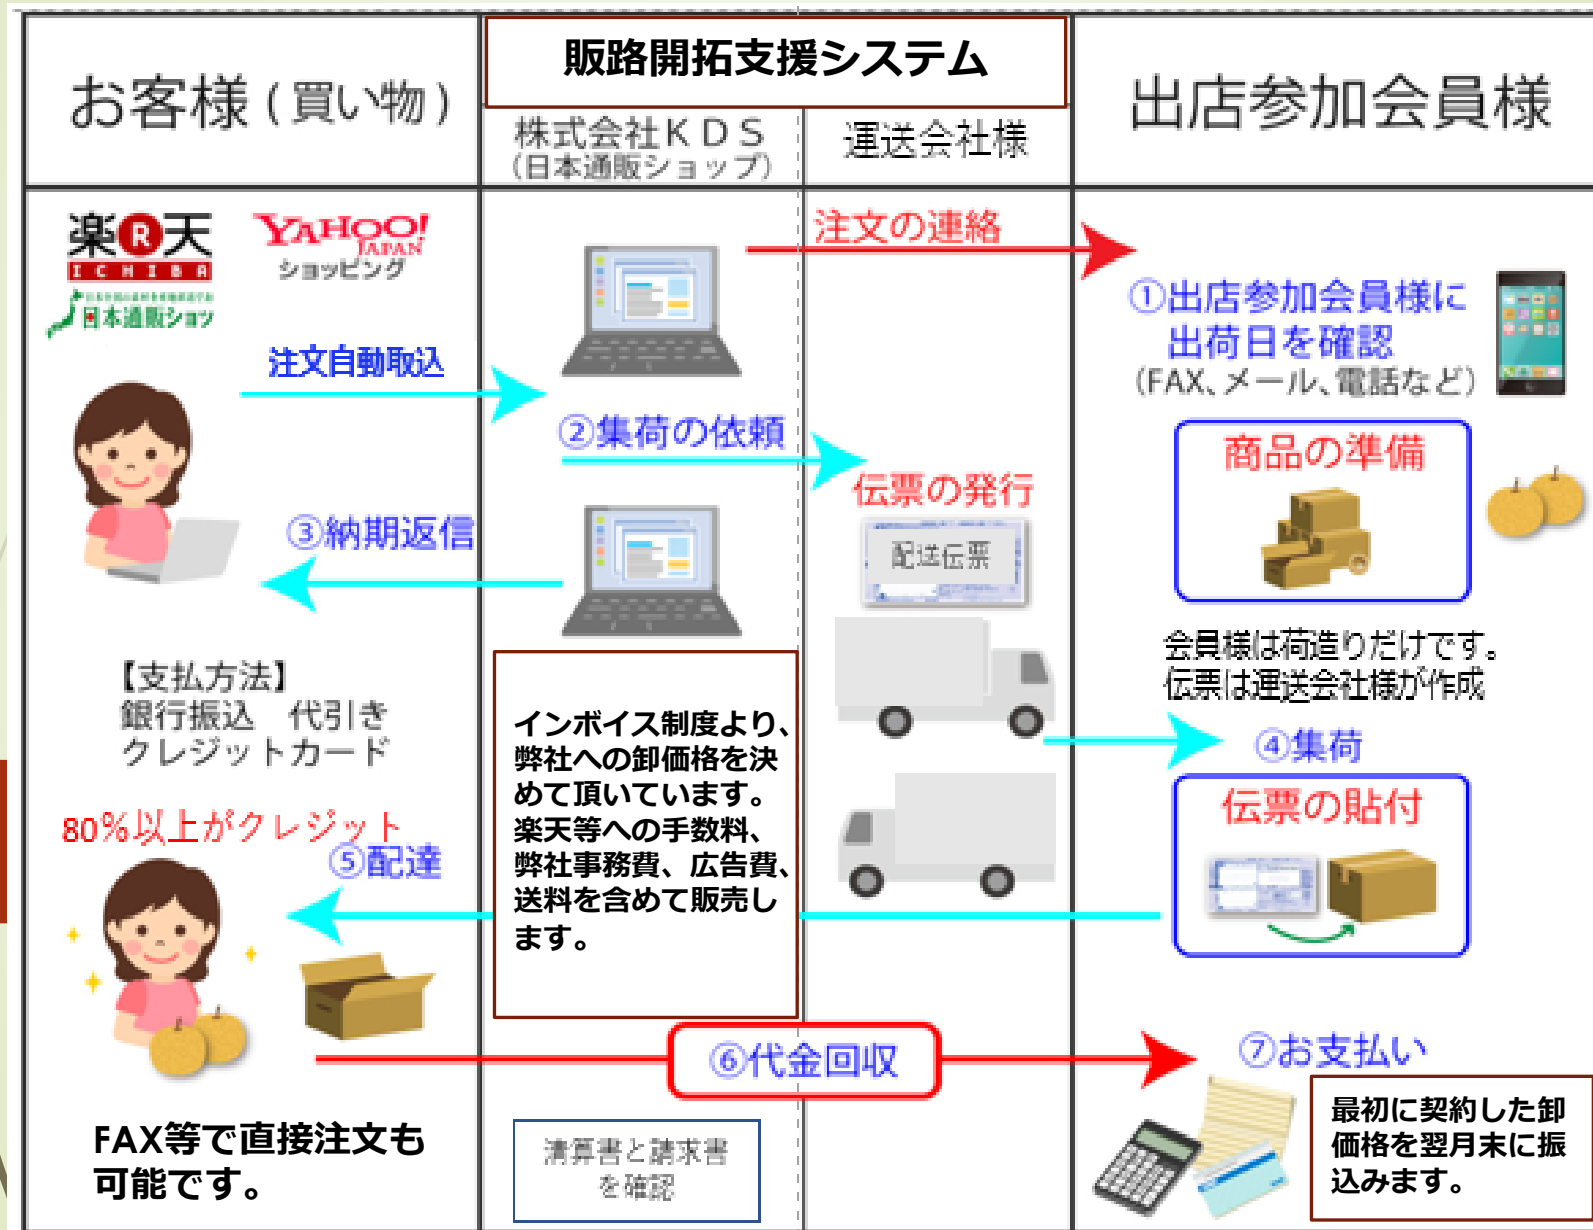

①目を引く画像の改善（センター広告）

②こだわりのコンテンツ（文書と写真）

③買う人の目線にたったコンテンツ

④重要なA I 検索キーワードの設定

⑤自社商品とライバル会社の商品を比較

日本通販ショップが運営している2つの通販サイト

日本通販ショップ楽天店

数字で見る楽天

※販路開拓支援システムの見込客は、登録済で更にポイントを持った、お客様が対象です！
※通信販売で特産品を買うお客様は、値段より画像やこだわりしっかり見て買物をします。

富有的 1,500円 税込、送料別

富有的 1,500円 税込、送料別

富有的 1,500円 税込、送料別

お支払いについて

お支払い方法: クレジットカード、代金引換、銀行振込、現金

お支払い方法: VISA, JCB, 楽天カード

お支払い方法: 代金引換、銀行振込

お支払い方法: 現金

楽天等各モールとの契約は不要です。

日本通販ショップ楽天店に商品登録した場合の画面

同時に自動で楽天モールにも登録されます。

注文作業⇒運送会社手配⇒メール配信⇒代金回収までお任せ

出荷者様は、荷造りだけ

出荷者様の作業をシステムにより大幅に削減。しかもパソコンが無くても大丈夫です！

通販作業内容	出荷者様	日本通販ショップ	備考
商品写真・コメント・価格の準備	日本通販ショップと検討	登録用紙を準備	販売したい価格やこだわりの内容など
販路拡大支援システム参加費		◎	低料金
楽天店・Yahoo店・登録		◎	商品登録費 選択可 低料金
出店内容の確認・商品SEO対策		◎	売れるための対策
お客様集客作業・PRチラシ作成		◎	希望者のみ
業務店・海外への商品提案		◎	希望者のみ
お客様からの注文受付作業		◎	システム化
お客様への注文確認メール		◎	システム化
出荷者会員様への出荷確認メール（日時の確認）		◎	システム化
商品梱包・出荷準備（荷造り）	◎		
運送会社様集荷手配		◎	システム化
運送会社様用の出荷伝票送信		△	運送会社様が作成し集荷
お客様への領収書など作成		◎	申告用に対応します（1年分）
お客様へのお届け追跡番号お知らせメール		◎	システム化
お客様からのクレーム受付		◎	クレーム客から固定客へ
代金回収作業・実績報告		◎	システム化
商品広告・PRコンテンツ作成		◎	希望者のみ
待ちから攻めの通販サイト or 通販連携サイト作成		◎	希望者のみ
通販ポータルサイトへ登録		◎	希望者のみ